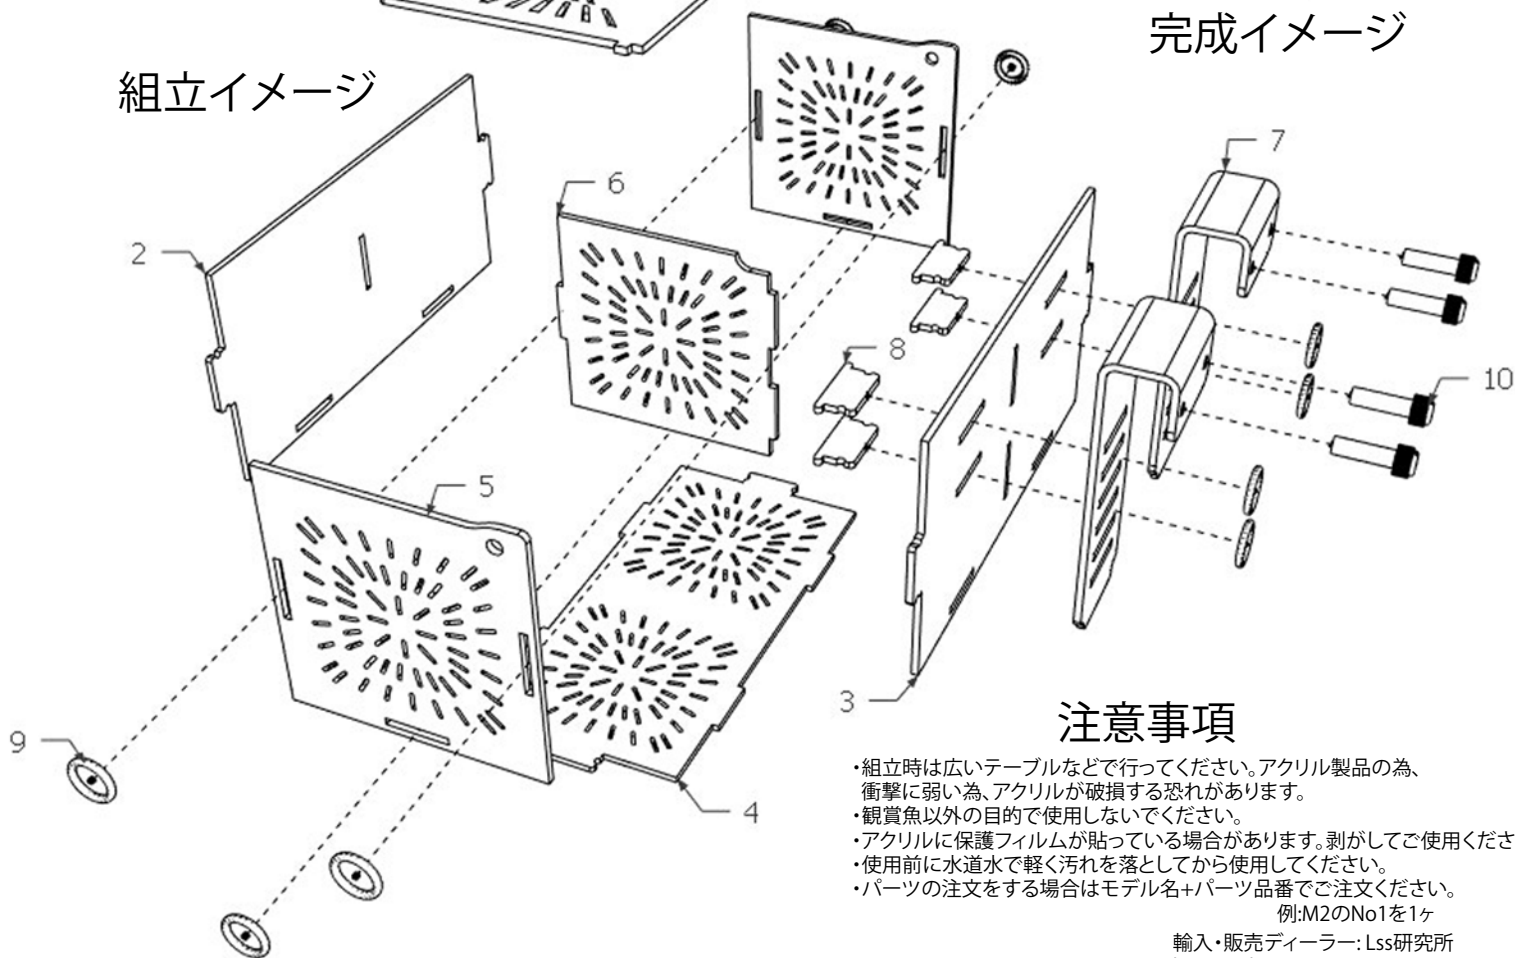

LssEcoFishBox S2/M2共通

パーツ品番

完成イメージ

組立イメージ

注意事項

- ・組立時は広いテーブルなどで行ってください。アクリル製品の為、衝撃に弱い為、アクリルが破損する恐れがあります。
- ・観賞魚以外の目的で使用しないでください。
- ・アクリルに保護フィルムが貼っている場合があります。剥がしてご使用ください。
- ・使用前に水道水で軽く汚れを落としてから使用してください。
- ・パーツの注文をする場合はモデル名+パーツ品番でご注文ください。

例:M2のNo1を1ヶ