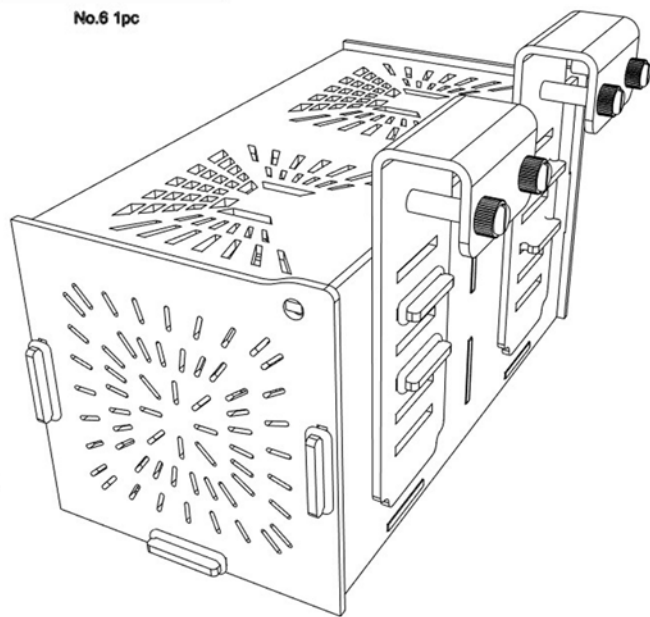

LssEcoFishBox S2/M2共通

パーツ品番

完成イメージ

組立イメージ

注意事項

- ・組立時は広いテーブルなどで行ってください。アクリル製品の為、衝撃に弱い為、アクリルが破損する恐れがあります。
- ・観賞魚以外の目的で使用しないでください。
- ・アクリルに保護フィルムが貼っている場合があります。剥がしてご使用ください。
- ・使用前に水道水で軽く汚れを落としてから使用してください。
- ・パーツの注文をする場合はモデル名+パーツ品番でご注文ください。

例:M2のNo1を1ヶ