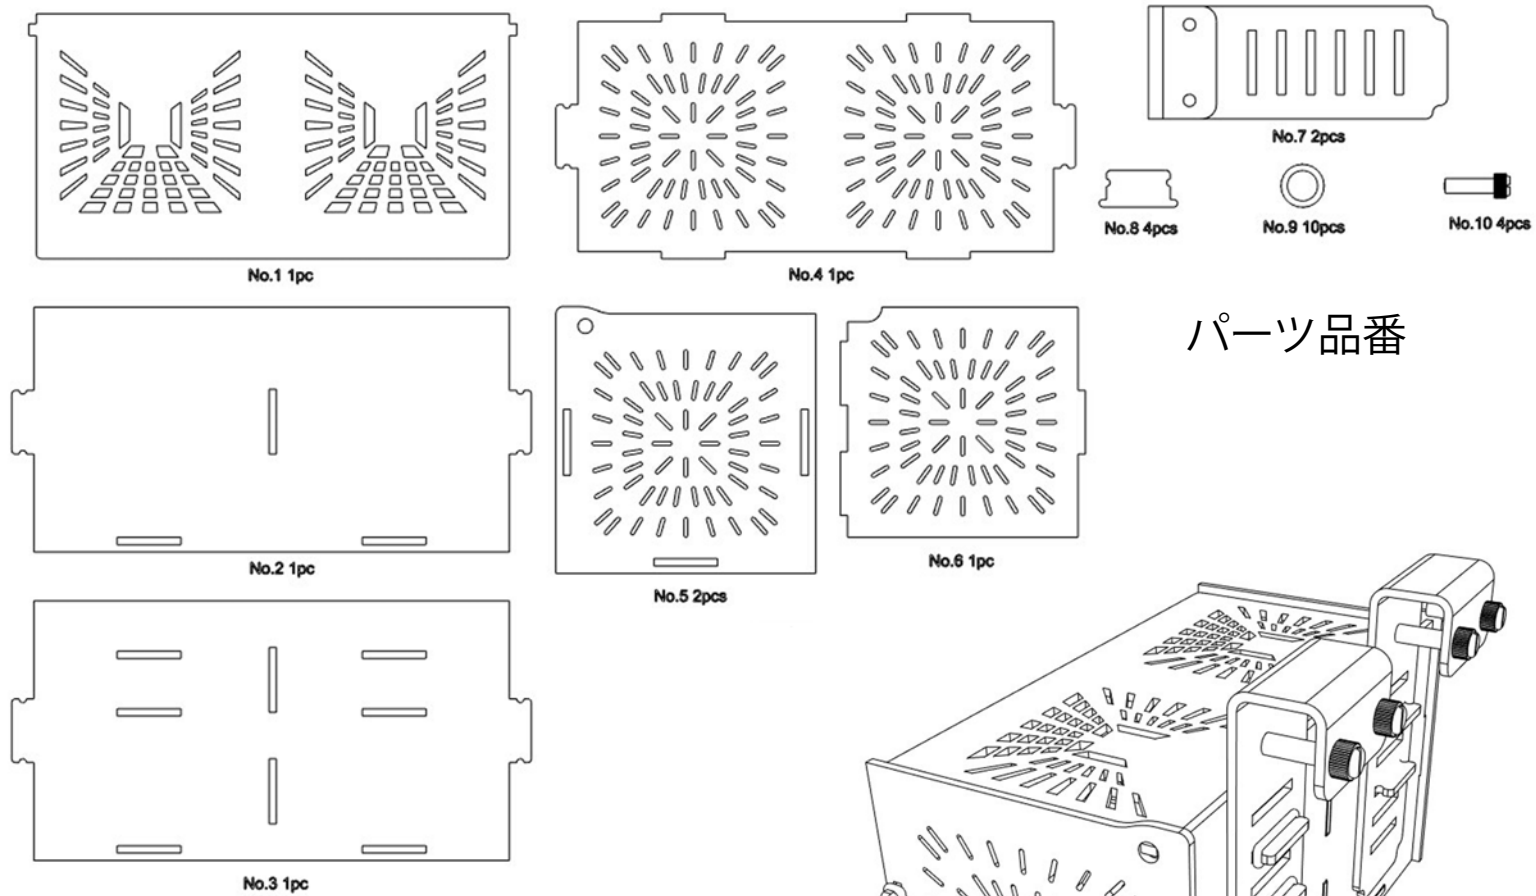

LssEcoFishBox S2/M2共通

パーツ品番

完成イメージ

組立イメージ

注意事項

- ・組立時は広いテーブルなどで行ってください。アクリル製品の為、衝撃に弱い為、アクリルが破損する恐れがあります。
- ・観賞魚以外の目的で使用しないでください。
- ・アクリルに保護フィルムが貼っている場合があります。剥がしてご使用ください。
- ・使用前に水道水で軽く汚れを落としてから使用してください。
- ・パーツの注文をする場合はモデル名+パーツ品番でご注文ください。

例:M2のNo1を1ヶ